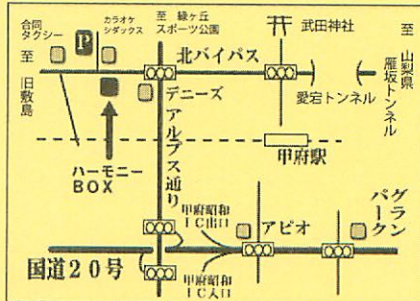

きりとり線

田丸信明セミナー

導入から中級までの
ピアノレッスン展開法

実践編

参加申し込み書

お名前

〒

電話番号

ご住所

☐ 会員 ☐ 一般

ご記入いただきましたお客様の個人情報は、このセミナーに関するご案内のみに使用させていただきます。