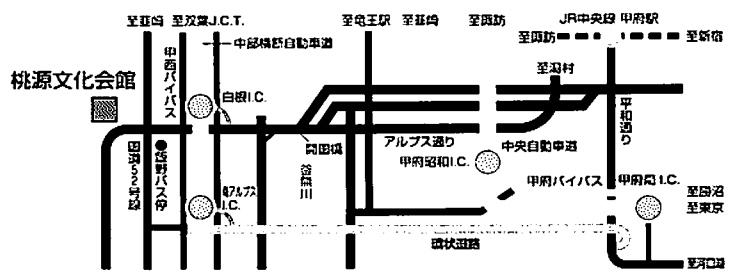

Wishing you a very merry Christmas!

- 中央自動車道：双葉 J.C.T. ～中部横断自動車道 白根 I.C. より 5分
- 中央自動車道：甲府昭和 I.C. より 20分 (アルプス通り経由) / 甲府南 I.C. より 20分 (環状道路経由)
- バス利用：甲府駅南口バスターミナル 2番線より小豆原下件町行き飯野下車徒歩 10分